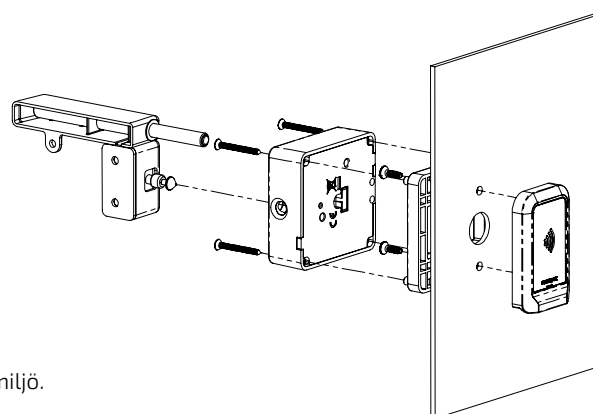

ART. NR.	PRODUKT
372025	Flexlock Public Mifare Lås inkl Extern antenn
372025-S	Flexlock Public Smart Lås inkl Extern antenn med Smart modul (lanseras under Q3)