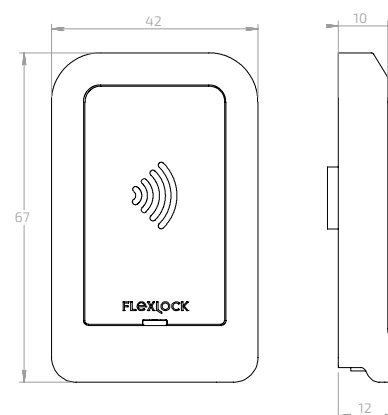

ART. NR.	PRODUKT
372025	Flexlock Public Mifare Lås inkl Extern antenn
372025-S	Flexlock Public Smart Lås inkl Extern antenn med Smart modul (lanseras under Q3)