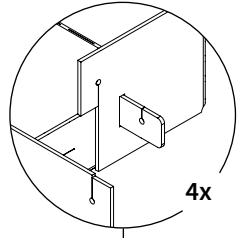

# Swedstyle Cable Tray Felt

Assembly Instruction  
Monteringsanvisning  
Montageanleitung

2022@SWEDSTYLE AB

19723100-3

A

B

C x6  
4,5x20

2x

4x

3.

4.

5.

6.

7.