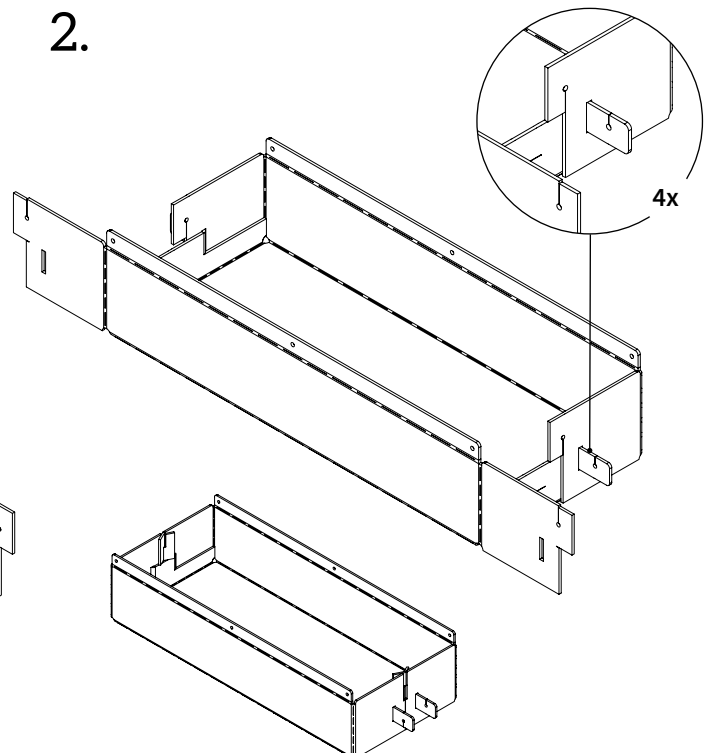

# Swedstyle Cable Tray Felt

Assembly Instruction  
Monteringsanvisning  
Montageanleitung

2022@SWEDSTYLE AB

19723100-3

A

B

C x6  
4,5x20

2x

4x

3.

4.

5.

6.

7.