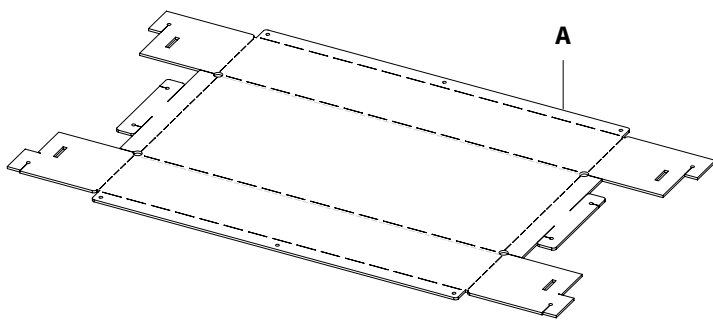

# Swedstyle Cable Tray Felt

Assembly Instruction  
Monteringsanvisning  
Montageanleitung

2022@SWEDSTYLE AB

19723100-3

A

B

C x6  
4,5x20

2x

4x

3.

4.

5.

6.

7.