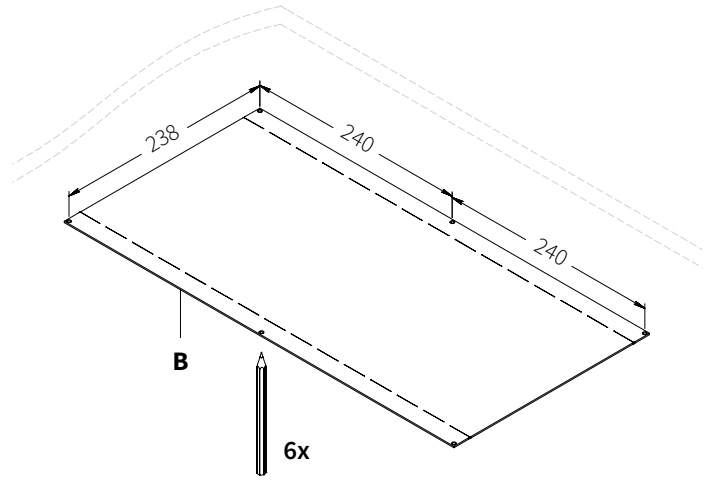

# Swedstyle Cable Tray Felt

Assembly Instruction  
Monteringsanvisning  
Montageanleitung

2022@SWEDSTYLE AB

19723100-3

A

B

C x6  
4,5x20

2x

4x

3.

4.

5.

6.

7.