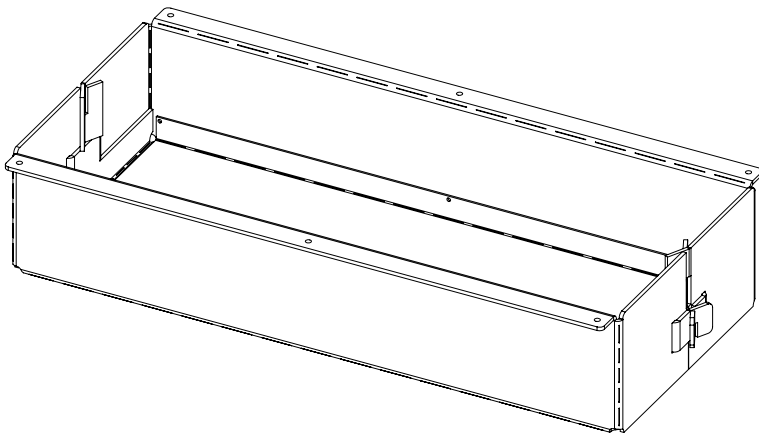

# Swedstyle Cable Tray Felt

Assembly Instruction  
Monteringsanvisning  
Montageanleitung

2022@SWEDSTYLE AB

19723100-3

A

B

C x6  
4,5x20

2x