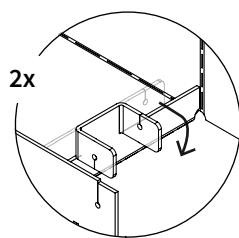

# Swedstyle Cable Tray Felt

Assembly Instruction  
Monteringsanvisning  
Montageanleitung

2022@SWEDSTYLE AB

19723100-3

A

B

C x6  
4,5x20

2x

4x

3.

4.

5.

6.

7.