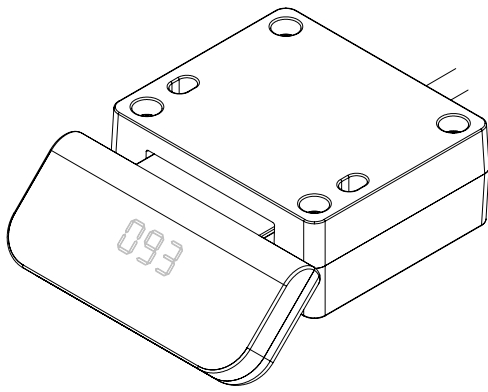

## Swedstyle Motion Easy

*Entwickelter Handregler zur komfortablen Steuerung der Höhenverstellung mit Neigungsfunktion.*

Motion Easy ist eine elegante Steuerung, die für höhenverstellbare Schreibtische entwickelt wurde und ein optimales Benutzererlebnis bietet, indem die Tischplatte durch einfaches Kippen bewegt wird. Die Anzeige erfolgt über eine digitale (7) Sieben-Segment-Anzeige, die durch den transparenten Kippschalter sichtbar ist. Diese hochentwickelte Steuerung ist eine ausgezeichnete Wahl, die sich in Ihre Büro- oder Heimumgebung einfügt und sie verschönert. Es können 2 Speicherpositionen gespeichert werden.

- Modernes Design
- Auf-/Ab-Funktion
- 2 Memory-Positionen
- Kann mit eigenem Logotyp versehen werden

## Technische Daten

Versorgungsspannung	5 VDC $\pm$ 10%
Stromaufnahme im Standby (Durchschnitt)	<1 mA
Stromaufnahme (Durchschnitt)	50 mA
Lebensdauer	>10 000 Schaltzyklen
Kabellänge	1 500 mm
Abmessung (L x B x H)	79 x 66 x 30 mm
Umgebungsbedingunge im Betrieb	+5 ° C bis +40 ° C bei max. 68% relative Luftfeuchtigkeit (nicht kondensierend), bis zu einer höhe von 2.000 m
Umgebungsbedingunge bei Transport und Lagerung	-25 ° C bis +40 ° C bei max. 68% relative Luftfeuchtigkeit (nicht kondensierend). +40 ° C bis 60 ° C bei max. 32% relative Luftfeuchtigkeit (nicht kondensierend). Temperaturen von mehr als 40 ° C für Zeiträume von nicht mehr als 10 Stunden. Das Produkt muss vor der Montage an akzeptable Betriebsbedingungen gewöhnt sein.
Kompatibilität	Alle Swedstyle elektrisch höhenverstellbaren Gestelle
Schutzart	IP 20
Normen und Vorschriften	EMC direktiv 2014/30/EU RoHS direktiv 2011/65/EU