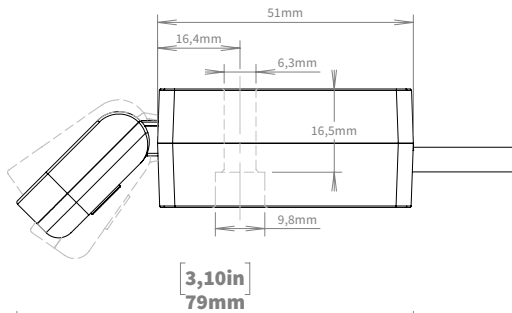

## Swedstyle Motion Easy

*Entwickelter Handregler zur komfortablen Steuerung der Höhenverstellung mit Neigungsfunktion.*

Motion Easy ist eine elegante Steuerung, die für höhenverstellbare Schreibtische entwickelt wurde und ein optimales Benutzererlebnis bietet, indem die Tischplatte durch einfaches Kippen bewegt wird. Die Anzeige erfolgt über eine digitale (7) Sieben-Segment-Anzeige, die durch den transparenten Kippschalter sichtbar ist. Diese hochentwickelte Steuerung ist eine ausgezeichnete Wahl, die sich in Ihre Büro- oder Heimumgebung einfügt und sie verschönert. Es können 2 Speicherpositionen gespeichert werden.

- Modernes Design
- Auf-/Ab-Funktion
- 2 Memory-Positionen
- Kann mit eigenem Logotyp versehen werden

## Technische Daten

Versorgungsspannung	5 VDC $\pm$ 10%
Stromaufnahme im Standby (Durchschnitt)	<1 mA
Stromaufnahme (Durchschnitt)	50 mA
Lebensdauer	>10 000 Schaltzyklen
Kabellänge	1 500 mm
Abmessung (L x B x H)	79 x 66 x 30 mm
Umgebungsbedingunge im Betrieb	+5 ° C bis +40 ° C bei max. 68% relative Luftfeuchtigkeit (nicht kondensierend), bis zu einer höhe von 2.000 m
Umgebungsbedingunge bei Transport und Lagerung	-25 ° C bis +40 ° C bei max. 68% relative Luftfeuchtigkeit (nicht kondensierend). +40 ° C bis 60 ° C bei max. 32% relative Luftfeuchtigkeit (nicht kondensierend). Temperaturen von mehr als 40 ° C für Zeiträume von nicht mehr als 10 Stunden. Das Produkt muss vor der Montage an akzeptable Betriebsbedingungen gewöhnt sein.
Kompatibilität	Alle Swedstyle elektrisch höhenverstellbaren Gestelle
Schutzart	IP 20
Normen und Vorschriften	EMC direktiv 2014/30/EU RoHS direktiv 2011/65/EU