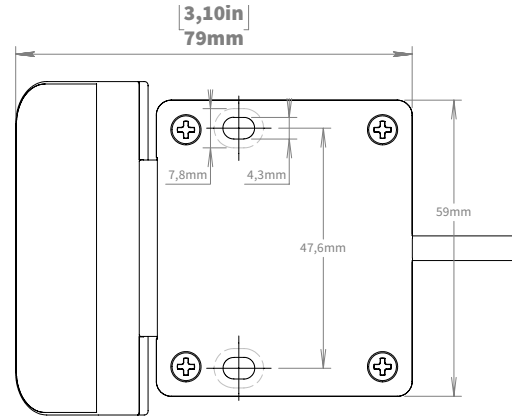

## Swedstyle Motion Easy

*Entwickelter Handregler zur komfortablen Steuerung der Höhenverstellung mit Neigungsfunktion.*

Motion Easy ist eine elegante Steuerung, die für höhenverstellbare Schreibtische entwickelt wurde und ein optimales Benutzererlebnis bietet, indem die Tischplatte durch einfaches Kippen bewegt wird. Die Anzeige erfolgt über eine digitale (7) Sieben-Segment-Anzeige, die durch den transparenten Kippschalter sichtbar ist. Diese hochentwickelte Steuerung ist eine ausgezeichnete Wahl, die sich in Ihre Büro- oder Heimumgebung einfügt und sie verschönert. Es können 2 Speicherpositionen gespeichert werden.

- Modernes Design
- Auf-/Ab-Funktion
- 2 Memory-Positionen
- Kann mit eigenem Logotyp versehen werden

## Technische Daten

Versorgungsspannung	5 VDC $\pm$ 10%
Stromaufnahme im Standby (Durchschnitt)	<1 mA
Stromaufnahme (Durchschnitt)	50 mA
Lebensdauer	>10 000 Schaltzyklen
Kabellänge	1 500 mm
Abmessung (L x B x H)	79 x 66 x 30 mm
Umgebungsbedingunge im Betrieb	+5 ° C bis +40 ° C bei max. 68% relative Luftfeuchtigkeit (nicht kondensierend), bis zu einer höhe von 2.000 m
Umgebungsbedingunge bei Transport und Lagerung	-25 ° C bis +40 ° C bei max. 68% relative Luftfeuchtigkeit (nicht kondensierend). +40 ° C bis 60 ° C bei max. 32% relative Luftfeuchtigkeit (nicht kondensierend). Temperaturen von mehr als 40 ° C für Zeiträume von nicht mehr als 10 Stunden. Das Produkt muss vor der Montage an akzeptable Betriebsbedingungen gewöhnt sein.
Kompatibilität	Alle Swedstyle elektrisch höhenverstellbaren Gestelle
Schutzart	IP 20
Normen und Vorschriften	EMC direktiv 2014/30/EU RoHS direktiv 2011/65/EU