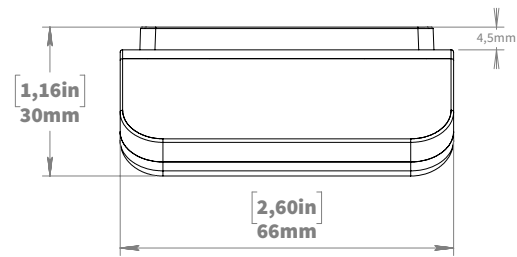

## Swedstyle Motion Easy

*Entwickelter Handregler zur komfortablen Steuerung der Höhenverstellung mit Neigungsfunktion.*

Motion Easy ist eine elegante Steuerung, die für höhenverstellbare Schreibtische entwickelt wurde und ein optimales Benutzererlebnis bietet, indem die Tischplatte durch einfaches Kippen bewegt wird. Die Anzeige erfolgt über eine digitale (7) Sieben-Segment-Anzeige, die durch den transparenten Kippschalter sichtbar ist. Diese hochentwickelte Steuerung ist eine ausgezeichnete Wahl, die sich in Ihre Büro- oder Heimumgebung einfügt und sie verschönert. Es können 2 Speicherpositionen gespeichert werden.

- Modernes Design
- Auf-/Ab-Funktion
- 2 Memory-Positionen
- Kann mit eigenem Logotyp versehen werden

## Technische Daten

Versorgungsspannung	5 VDC $\pm$ 10%
Stromaufnahme im Standby (Durchschnitt)	<1 mA
Stromaufnahme (Durchschnitt)	50 mA
Lebensdauer	>10 000 Schaltzyklen
Kabellänge	1 500 mm
Abmessung (L x B x H)	79 x 66 x 30 mm
Umgebungsbedingunge im Betrieb	+5 ° C bis +40 ° C bei max. 68% relative Luftfeuchtigkeit (nicht kondensierend), bis zu einer höhe von 2.000 m
Umgebungsbedingunge bei Transport und Lagerung	-25 ° C bis +40 ° C bei max. 68% relative Luftfeuchtigkeit (nicht kondensierend). +40 ° C bis 60 ° C bei max. 32% relative Luftfeuchtigkeit (nicht kondensierend). Temperaturen von mehr als 40 ° C für Zeiträume von nicht mehr als 10 Stunden. Das Produkt muss vor der Montage an akzeptable Betriebsbedingungen gewöhnt sein.
Kompatibilität	Alle Swedstyle elektrisch höhenverstellbaren Gestelle
Schutzart	IP 20
Normen und Vorschriften	EMC direktiv 2014/30/EU RoHS direktiv 2011/65/EU