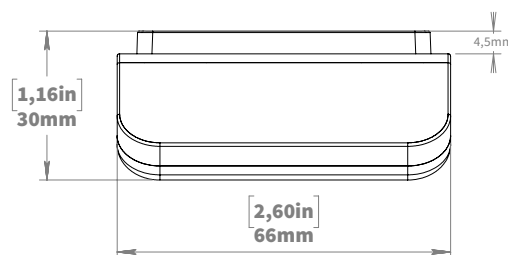

Swedstyle Motion Easy

Handkontroll för bekväm styrning av höj- och sänkbara bordsstativ i ergonomiskt utförande.

En elegant handkontroll för höj-sänkbara skrivbord, Motion Easy ger den bästa användarupplevelsen genom att flytta bordsskivan med en enkel tiltfunktion. Avläsningen är en digital display som är synlig genom den genomskinliga vippströmbrytaren. Denna sofistikerade kontroll är ett utmärkt val till din kontors- eller hemmiljö. Möjligt att spara två minnespositioner.

- Modern design
- Upp/Ner-funktion
- 2 minnespositioner
- Går att få med egen logotype

Tekniska specifikationer

Supply voltage	5 VDC \pm 10%
Elförbrukning i vänteläge	<1 mA
Elförbrukning	50 mA
Livslängd	>10 000 cykler
Längd på kabel	1 500 mm
Mått (L x W x H)	79 x 66 x 30 mm
Omgivningsförhållanden vid drift	+5 °C to +40 °C at max. 68% relativ luftfuktighet (icke kondenserande), högsta höjd 2,000 m.
Omgivningsförhållanden vid transport och lagerhållning	-25 °C to +40 °C at max. 68% relativ luftfuktighet (icke kondenserande). +40 °C to 60 °C at max. 32% relativ luftfuktighet (icke kondenserande). Max 10 timmar vid temperaturer över 40° C. Innan montering måste produkten anpassas till angivna omgivningsförhållanden vid drift.
Kompatibilitet	Alla eldrivna höj-sänkbara stativ från Swedstyle
Säkerhetsklass (IEC 60529)	IP 20
Certifieringar	EMC direktiv 2014/30/EU RoHS direktiv 2011/65/EU