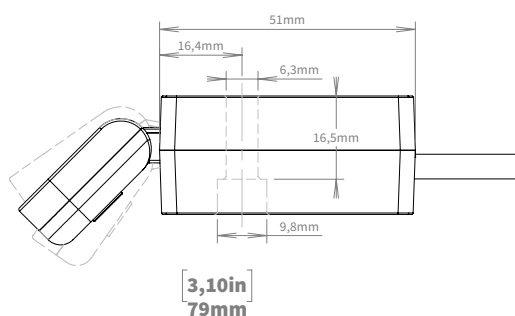

Swedstyle Motion Easy

Handkontroll för bekväm styrning av höj- och sänkbara bordsstativ i ergonomiskt utförande.

En elegant handkontroll för höj-sänkbara skrivbord, Motion Easy ger den bästa användarupplevelsen genom att flytta bordsskivan med en enkel tiltfunktion. Avläsningen är en digital display som är synlig genom den genomskinliga vippströmbrytaren. Denna sofistikerade kontroll är ett utmärkt val till din kontors- eller hemmiljö. Möjligt att spara två minnespositioner.

- Modern design
- Upp/Ner-funktion
- 2 minnespositioner
- Går att få med egen logotype

Tekniska specifikationer

Supply voltage	5 VDC \pm 10%
Elförbrukning i vänteläge	<1 mA
Elförbrukning	50 mA
Livslängd	>10 000 cykler
Längd på kabel	1 500 mm
Mått (L x W x H)	79 x 66 x 30 mm
Omgivningsförhållanden vid drift	+5 °C to +40 °C at max. 68% relativ luftfuktighet (icke kondenserande), högsta höjd 2,000 m.
Omgivningsförhållanden vid transport och lagerhållning	-25 °C to +40 °C at max. 68% relativ luftfuktighet (icke kondenserande). +40 °C to 60 °C at max. 32% relativ luftfuktighet (icke kondenserande). Max 10 timmar vid temperaturer över 40° C. Innan montering måste produkten anpassas till angivna omgivningsförhållanden vid drift.
Kompatibilitet	Alla eldrivna höj-sänkbara stativ från Swedstyle
Säkerhetsklass (IEC 60529)	IP 20
Certifieringar	EMC direktiv 2014/30/EU RoHS direktiv 2011/65/EU