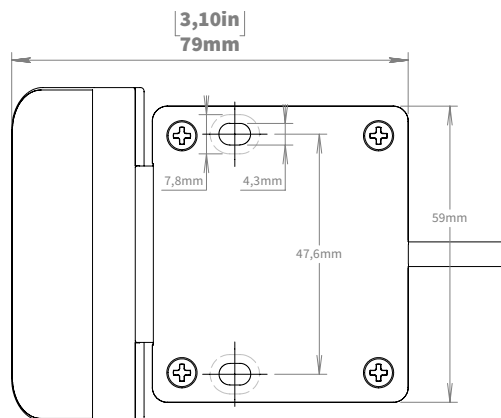

- Modern design
- Upp/Ner-funktion
- 2 minnespositioner
- Går att få med egen logotype

Tekniska specifikationer

Supply voltage	5 VDC \pm 10%
Elförbrukning i vänteläge	<1 mA
Elförbrukning	50 mA
Livslängd	>10 000 cykler
Längd på kabel	1 500 mm
Mått (L x W x H)	79 x 66 x 30 mm
Omgivningsförhållanden vid drift	+5 °C to +40 °C at max. 68% relativ luftfuktighet (icke kondenserande), högsta höjd 2,000 m.
Omgivningsförhållanden vid transport och lagerhållning	-25 °C to +40 °C at max. 68% relativ luftfuktighet (icke kondenserande). +40 °C to 60 °C at max. 32% relativ luftfuktighet (icke kondenserande). Max 10 timmar vid temperaturer över 40° C. Innan montering måste produkten anpassas till angivna omgivningsförhållanden vid drift.
Kompatibilitet	Alla eldrivna höj-sänkbara stativ från Swedstyle
Säkerhetsklass (IEC 60529)	IP 20
Certifieringar	EMC direktiv 2014/30/EU RoHS direktiv 2011/65/EU