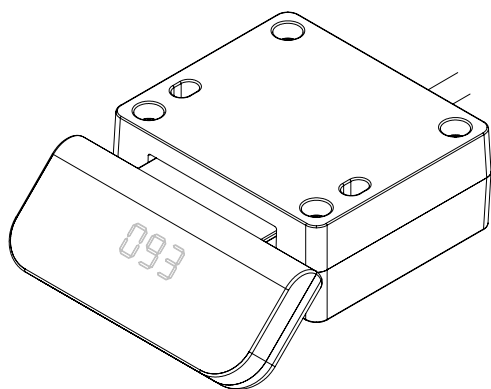

Swedstyle Motion Easy

Handkontroll för bekväm styrning av höj- och sänkbara bordsstativ i ergonomiskt utförande.

En elegant handkontroll för höj-sänkbara skrivbord, Motion Easy ger den bästa användarupplevelsen genom att flytta bordsskivan med en enkel tiltfunktion. Avläsningen är en digital display som är synlig genom den genomskinliga vippströmbrytaren. Denna sofistikerade kontroll är ett utmärkt val till din kontors- eller hemmiljö. Möjligt att spara två minnespositioner.

- Modern design
- Upp/Ner-funktion
- 2 minnespositioner
- Går att få med egen logotype

Tekniska specifikationer

Supply voltage	5 VDC \pm 10%
Elförbrukning i vänteläge	<1 mA
Elförbrukning	50 mA
Livslängd	>10 000 cykler
Längd på kabel	1 500 mm
Mått (L x W x H)	79 x 66 x 30 mm
Omgivningsförhållanden vid drift	+5 °C to +40 °C at max. 68% relativ luftfuktighet (icke kondenserande), högsta höjd 2,000 m.
Omgivningsförhållanden vid transport och lagerhållning	-25 °C to +40 °C at max. 68% relativ luftfuktighet (icke kondenserande). +40 °C to 60 °C at max. 32% relativ luftfuktighet (icke kondenserande). Max 10 timmar vid temperaturer över 40° C. Innan montering måste produkten anpassas till angivna omgivningsförhållanden vid drift.
Kompatibilitet	Alla eldrivna höj-sänkbara stativ från Swedstyle
Säkerhetsklass (IEC 60529)	IP 20
Certifieringar	EMC direktiv 2014/30/EU RoHS direktiv 2011/65/EU