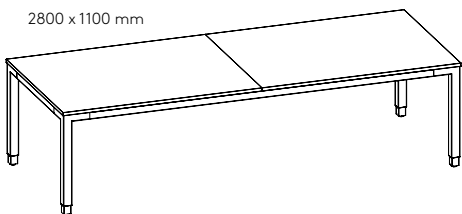

HIGH END

BY SWEDSTYLE

TETRA RECTANGLE

FÄRGER	MÅTT (BXD)	ART. NR.
Svart	2100 x 1100 mm	56200145G-1
	2800 x 1100 mm	56200245G-1
	3500 x 1100 mm	56200345G-1
Vit	2100 x 1100 mm	56200165G-1
	2800 x 1100 mm	56200265G-1
	3500 x 1100 mm	56200365G-1

Tetra Rectangle är ett stabilt och elegant höj- och sänkbart bord för stora möten som kräver flexibilitet och aktivitet. Växla mellan sittande och stående och maximera energinivån och interaktionen under ett långmöte. Med sina smala kvadratiska ben har Tetra Rectangle ett minimalistiskt men samtidigt inbjudande stabilt intryck. De raka linjerna förstärks av att bordsskivans överhäng minimerats och ligger i kant med stativramen. Stativet i svart eller vit mattlack harmoniserar med den vitlaserade bordsskivan i ask och skapar en känsla av ett bord som väntar på liv och samtal.

2100 x 1100 mm

2800 x 1100 mm

3500 x 1100 mm

SPECIFIKATIONER:

Justerbar höjd	Ja
Drivs av	Elektricitet
Höjd	680 - 1200 mm
Lyftkraft	100 kg
Hastighet	30 mm/sek
Elförbrukning i vänteläge	0,1 W
Ljudnivå	< 42 dBa
Intermittent drift	10%, 1 min/9 min paus. Max 2 min/18 min
Lackering	Strukturlack
Användningsområde	Inomhus (+5° to +30° C)
Livslängd	Min 10.000 cykler
Vikt	84 kg, 101 kg, 117 kg
Material på bordsskiva	Vitlaserad ask