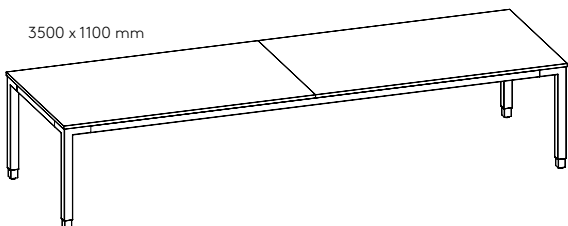

HIGH END

BY SWEDSTYLE

TETRA RECTANGLE

FÄRGER	MÅTT (BXD)	ART. NR.
Svart	2100 x 1100 mm	56200145G-1
	2800 x 1100 mm	56200245G-1
	3500 x 1100 mm	56200345G-1
Vit	2100 x 1100 mm	56200165G-1
	2800 x 1100 mm	56200265G-1
	3500 x 1100 mm	56200365G-1

Tetra Rectangle är ett stabilt och elegant höj- och sänkbart bord för stora möten som kräver flexibilitet och aktivitet. Växla mellan sittande och stående och maximera energinivån och interaktionen under ett långmöte. Med sina smala kvadratiska ben har Tetra Rectangle ett minimalistiskt men samtidigt inbjudande stabilt intryck. De raka linjerna förstärks av att bordsskivans överhäng minimerats och ligger i kant med stativramen. Stativet i svart eller vit mattlack harmoniserar med den vitlaserade bordsskivan i ask och skapar en känsla av ett bord som väntar på liv och samtal.

2100 x 1100 mm

2800 x 1100 mm

3500 x 1100 mm

SPECIFIKATIONER:

Justerbar höjd	Ja
Drivs av	Elektricitet
Höjd	680 - 1200 mm
Lyftkraft	100 kg
Hastighet	30 mm/sek
Elförbrukning i vänteläge	0,1 W
Ljudnivå	< 42 dBa
Intermittent drift	10%, 1 min/9 min paus. Max 2 min/18 min
Lackering	Strukturlack
Användningsområde	Inomhus (+5° to +30° C)
Livslängd	Min 10.000 cykler
Vikt	84 kg, 101 kg, 117 kg
Material på bordsskiva	Vitlaserad ask