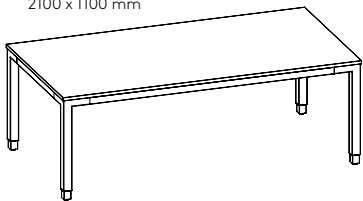

HIGH END

BY SWEDSTYLE

TETRA RECTANGLE

FÄRGER	MÅTT (BXD)	ART. NR.
Svart	2100 x 1100 mm	56200145G-1
	2800 x 1100 mm	56200245G-1
	3500 x 1100 mm	56200345G-1
Vit	2100 x 1100 mm	56200165G-1
	2800 x 1100 mm	56200265G-1
	3500 x 1100 mm	56200365G-1

Tetra Rectangle är ett stabilt och elegant höj- och sänkbart bord för stora möten som kräver flexibilitet och aktivitet. Växla mellan sittande och stående och maximera energinivån och interaktionen under ett långmöte. Med sina smala kvadratiska ben har Tetra Rectangle ett minimalistiskt men samtidigt inbjudande stabilt intryck. De raka linjerna förstärks av att bordsskivans överhäng minimerats och ligger i kant med stativramen. Stativet i svart eller vit mattlack harmoniserar med den vitlaserade bordsskivan i ask och skapar en känsla av ett bord som väntar på liv och samtal.

2100 x 1100 mm

2800 x 1100 mm

3500 x 1100 mm

SPECIFIKATIONER:

Justerbar höjd	Ja
Drivs av	Elektricitet
Höjd	680 - 1200 mm
Lyftkraft	100 kg
Hastighet	30 mm/sek
Elförbrukning i vänteläge	0,1 W
Ljudnivå	< 42 dBa
Intermittent drift	10%, 1 min/9 min paus. Max 2 min/18 min
Lackering	Strukturlack
Användningsområde	Inomhus (+5° to +30° C)
Livslängd	Min 10.000 cykler
Vikt	84 kg, 101 kg, 117 kg
Material på bordsskiva	Vitlaserad ask