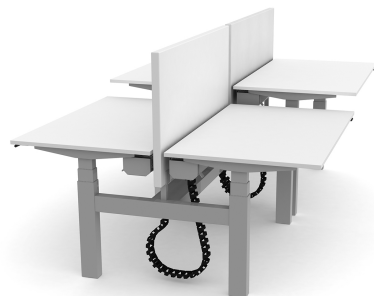

Kabelkette TWIN

Behalten Sie Ihre Strom- und Datenkabel im Ordnung durch Sammeln an einem Platz mit einer Kabelkette

Flexible Kabelkette für die stilvolle und praktische Lösung von Kabeln zu Ihrem TWIN. Länge 940 mm. Erhältlich in schwarzer Farbe.