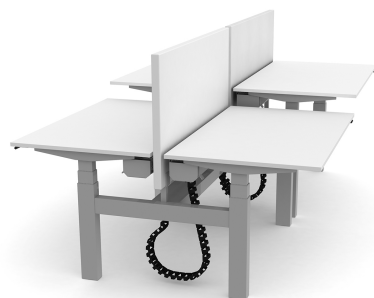

## Kabelkette TWIN

*Behalten Sie Ihre Strom- und Datenkabel im Ordnung durch Sammeln an einem Platz mit einer Kabelkette*

Flexible Kabelkette für die stilvolle und praktische Lösung von Kabeln zu Ihrem TWIN. Länge 940 mm. Erhältlich in schwarzer Farbe.