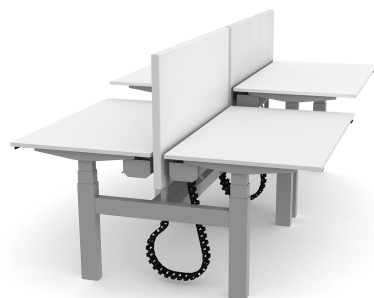

Kabelkette TWIN

Behalten Sie Ihre Strom- und Datenkabel im Ordnung durch Sammeln an einem Platz mit einer Kabelkette

Flexible Kabelkette für die stilvolle und praktische Lösung von Kabeln zu Ihrem TWIN. Länge 940 mm. Erhältlich in schwarzer Farbe.