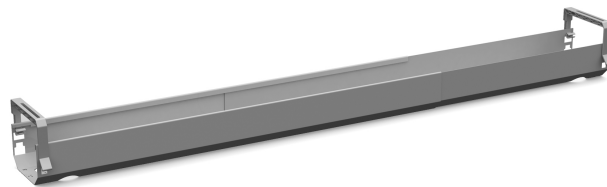

Technical specifications

Kabelwanne Flex

Specification	Value