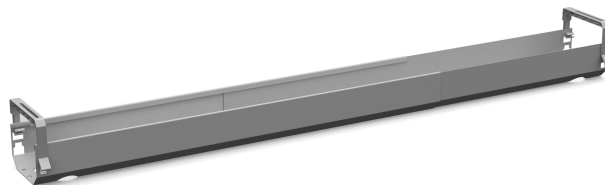

Technical specifications

Kabelwanne Flex

Specification	Value