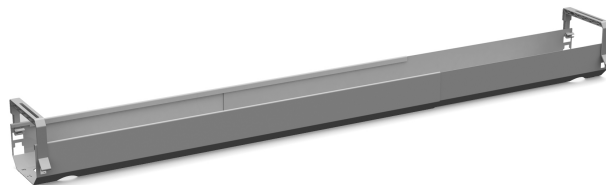

Technical specifications

Kabelwanne Flex

Specification	Value