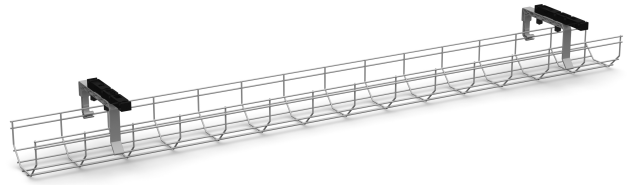

Kabelwanne Korb

Verbergen Sie die Kabel ordentlich mit einer Kabelwanne. Erstellen Sie einen voll ausgestatteten und funktionalen Arbeitsplatz.

Behalten Sie Ihre Strom- und Datenkabel Ordnung durch Sammeln an einem Platz mit eine Kabelwanne Korb. Montieren Sie das Wanne mit den darin enthaltenen Montageplatten im Rahmen. Nach der Montage kann das Wanne abgewinkelt werden, um leicht auf die Kabel zugreifen zu können. Länge 1350 mm. Höhe 85 mm. Erhältlich in Weiß, Silber oder Schwarz.

Art-Nr.	Farbe
DIKETRAD135040B	Schwarz
DIKETRAD135008B	Silber
DIKETRAD135025B	Weiß

Technical specifications

Kabelwanne Korb

Specification	Value
---------------	-------