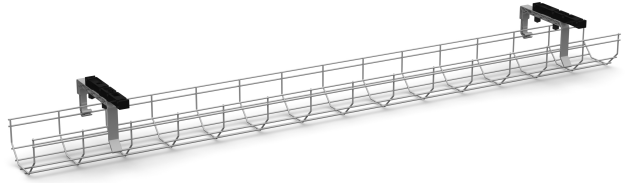

Technical specifications

Kabelwanne Korb

Specification	Value