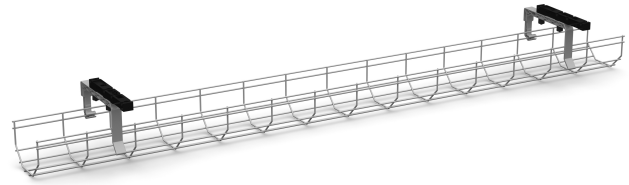

Kabelwanne Korb

Verbergen Sie die Kabel ordentlich mit einer Kabelwanne. Erstellen Sie einen voll ausgestatteten und funktionalen Arbeitsplatz.

Behalten Sie Ihre Strom- und Datenkabel Ordnung durch Sammeln an einem Platz mit eine Kabelwanne Korb. Montieren Sie das Wanne mit den darin enthaltenen Montageplatten im Rahmen. Nach der Montage kann das Wanne abgewinkelt werden, um leicht auf die Kabel zugreifen zu können. Länge 1350 mm. Höhe 85 mm. Erhältlich in Weiß, Silber oder Schwarz.

| Art-Nr. | Farbe |
|-----------------|---------|
| DIKETRAD135040B | Schwarz |
| DIKETRAD135008B | Silber |
| DIKETRAD135025B | Weiß |

Technical specifications

Kabelwanne Korb

| Specification | Value |
|---------------|-------|
|---------------|-------|