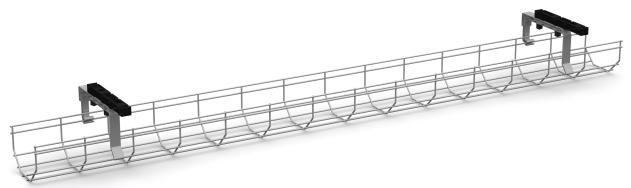

Kabelwanne Korb

Verbergen Sie die Kabel ordentlich mit einer Kabelwanne. Erstellen Sie einen voll ausgestatteten und funktionalen Arbeitsplatz.

Behalten Sie Ihre Strom- und Datenkabel Ordnung durch Sammeln an einem Platz mit eine Kabelwanne Korb. Montieren Sie das Wanne mit den darin enthaltenen Montageplatten im Rahmen. Nach der Montage kann das Wanne abgewinkelt werden, um leicht auf die Kabel zugreifen zu können. Länge 1350 mm. Höhe 85 mm. Erhältlich in Weiß, Silber oder Schwarz.

Art-Nr.	Farbe
DIKETRAD135040B	Schwarz
DIKETRAD135008B	Silber
DIKETRAD135025B	Weiß

Technical specifications

Kabelwanne Korb

Specification	Value
---------------	-------