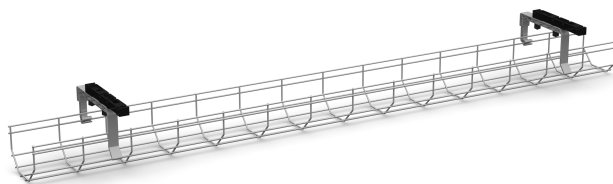

Kabelwanne Korb

Verbergen Sie die Kabel ordentlich mit einer Kabelwanne. Erstellen Sie einen voll ausgestatteten und funktionalen Arbeitsplatz.

Behalten Sie Ihre Strom- und Datenkabel Ordnung durch Sammeln an einem Platz mit eine Kabelwanne Korb. Montieren Sie das Wanne mit den darin enthaltenen Montageplatten im Rahmen. Nach der Montage kann das Wanne abgewinkelt werden, um leicht auf die Kabel zugreifen zu können. Länge 1350 mm. Höhe 85 mm. Erhältlich in Weiß, Silber oder Schwarz.

Art-Nr.	Farbe
DIKETRAD135040B	Schwarz
DIKETRAD135008B	Silber
DIKETRAD135025B	Weiß

Technical specifications

Kabelwanne Korb

Specification	Value
---------------	-------