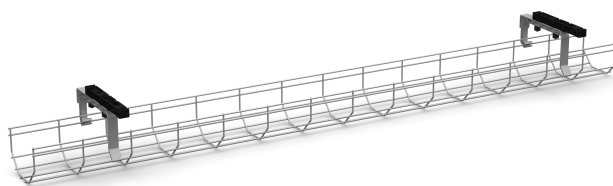

Kabelwanne Korb

Verbergen Sie die Kabel ordentlich mit einer Kabelwanne. Erstellen Sie einen voll ausgestatteten und funktionalen Arbeitsplatz.

Behalten Sie Ihre Strom- und Datenkabel Ordnung durch Sammeln an einem Platz mit eine Kabelwanne Korb. Montieren Sie das Wanne mit den darin enthaltenen Montageplatten im Rahmen. Nach der Montage kann das Wanne abgewinkelt werden, um leicht auf die Kabel zugreifen zu können. Länge 1350 mm. Höhe 85 mm. Erhältlich in Weiß, Silber oder Schwarz.

Art-Nr.	Farbe
DIKETRAD135040B	Schwarz
DIKETRAD135008B	Silber
DIKETRAD135025B	Weiß

Technical specifications

Kabelwanne Korb

Specification	Value
---------------	-------