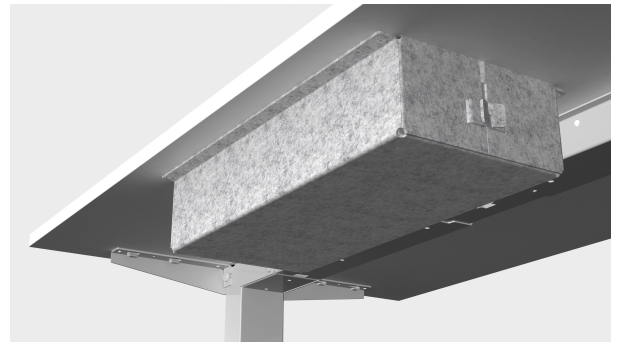

Swedstyle Cable Management Textile

Verbergen Sie die Kabel ordentlich mit einer Kabelwanne. Erstellen Sie einen voll ausgestatteten und funktionalen Arbeitsplatz.

Stilvolle Kabelrinne aus grauem Filztextil, die Kabel leicht versteckt. Das Kabelrinne wird mit den mitgelieferten Schrauben am Rahmen befestigt. Passend sowohl für Arbeitstische als auch für Konferenztische.