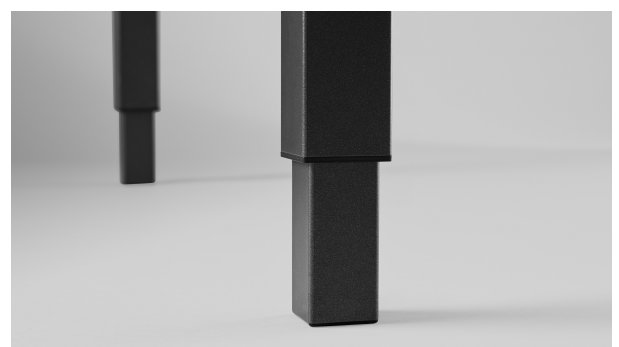

## Tetra Meeting

*Ein stabiler und eleganter höhenverstellbarer Tisch für große Meetings, bei denen Flexibilität und Kreativität gefordert sind.*

- Höhenverstellbar
- Ergonomisch
- Elegante, Quadrat Beine

Wechseln Sie zwischen Sitzen und Stehen für maximale Energie und regen Austausch bei langen Besprechungen. Die quadratischen Beine verleihen Tetra Rectangle eine minimalistische aber gleichzeitig einladende, stabile Optik. Die geraden Linien werden dadurch betont, dass der Überstand der Tischplatte minimiert wurde und nahtlos ins Untergestell übergeht. Gestell in schwarzem oder weißem Mattlack. Die Abmessungen können in 10-cm-Schritten bestellt werden, um den Bedürfnissen des Benutzers gerecht zu werden.

Art-Nr.	Abmessung	Farbe
5120145	<2500	Schwarz
5120045	>2490	Schwarz
5120165	<2500	Weiß
5120065	>2490	Weiß