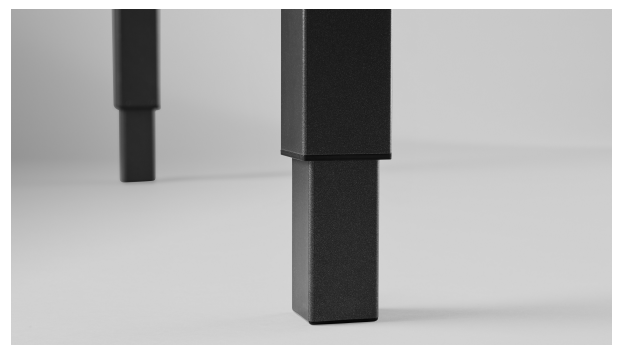

Tetra Meeting

Ein stabiler und eleganter höhenverstellbarer Tisch für große Meetings, bei denen Flexibilität und Kreativität gefordert sind.

- Höhenverstellbar
- Ergonomisch
- Elegante, Quadrat Beine

Wechseln Sie zwischen Sitzen und Stehen für maximale Energie und regen Austausch bei langen Besprechungen. Die quadratischen Beine verleihen Tetra Rectangle eine minimalistische aber gleichzeitig einladende, stabile Optik. Die geraden Linien werden dadurch betont, dass der Überstand der Tischplatte minimiert wurde und nahtlos ins Untergestell übergeht. Gestell in schwarzem oder weißem Mattlack. Die Abmessungen können in 10-cm-Schritten bestellt werden, um den Bedürfnissen des Benutzers gerecht zu werden.

Art-Nr.	Abmessung	Farbe
5120145	<2500	Schwarz
5120045	>2490	Schwarz
5120165	<2500	Weiß
5120065	>2490	Weiß

Technical specifications

Tetra Meeting

Specification	Value
Höhenverstellbar	Yes
Angetrieben mit	Electricity
Höhenverstellbereich	655 - 1155 mm
Hubkraft	Max 200 kg
Geschwindigkeit	30 mm/sec
Stromverbrauch im Standby-Modus	0,1 W
Intermittierender Betrieb	10%, 1 min/9 min pause. Max 2 min/18 min
Lackierung	Powder coating
Anwendungsbereich	Indoor environment
Haltbarkeit	Min 10 000 cycles
Umgebungstemperatur	+5° to +30° C
Feuchtigkeit nicht kondensierend	5 - 85%