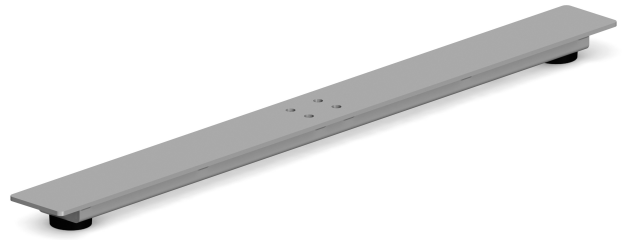

Straight - Foot A

*Gerader Fuß, der zu unseren Gestelle Aero und Classic passt (nicht Classic Round). Länge 690 mm.
Standardmäßig in den Farben Silber, Weiß und Schwarz erhältlich. Verstellbare Füße.*

Art-Nr.	Farbe
FOTA14B	Silber
FOTA40B	Schwarz
FOTA25B	Weiß

Technical specifications

Straight - Foot A

Specification	Value
---------------	-------