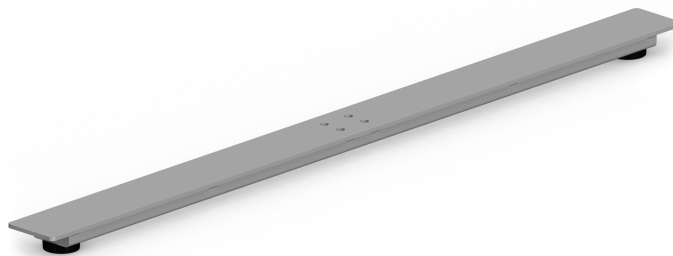

Technical specifications

Straight - Foot C

Specification	Value