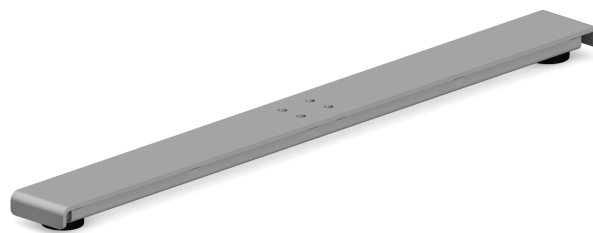

90° - Foot D

Kufen mit 90°-Winkel, der zu unseren Gestelle Aero und Classic passt (nicht Classic Round). Länge 664 mm. Standardmäßig in den Farben Silber, Weiß und Schwarz erhältlich. Verstellbare Füße.

Art-Nr.	Farbe
FOTD40B	Schwarz
FOTD25B	Weiß
FOTD14B	Silber

Technical specifications

90° - Foot D

Specification	Value
---------------	-------