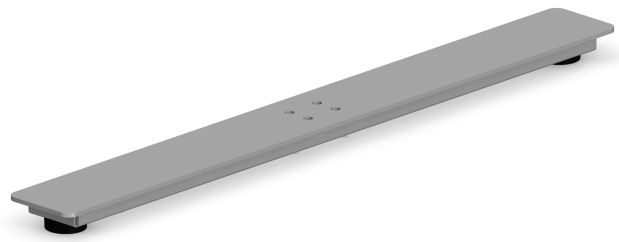

Straight One for All - Foot X

Gerader Fuß, der zu passt unseren Gestelle Aero, Classic und Classic Round. Länge 680 mm. Standardmäßig in den Farben Silber, Weiß und Schwarz erhältlich. Verstellbare Füße.

Art-Nr.	Farbe
FOTX40B	Schwarz
FOTX25B	Weiß
FOTX14B	Silber

Technical specifications

Straight One for All - Foot X

Specification	Value
---------------	-------