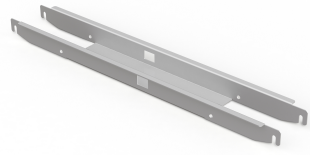

Frame Beam Fixed 750

Art-Nr.	Farbe
RAM2KF14B	Silber
RAM2KF140B	Schwarz
RAM2KF125B	Weiß

Technical specifications

Frame Beam Fixed 750

Specification	Value
---------------	-------