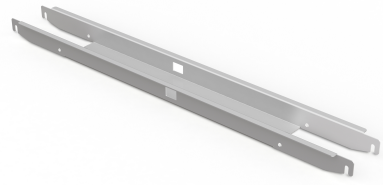

## Frame Beam Fixed 950

Art-Nr.	Farbe
RAM2LF14B	Silber
RAM2LF140B	Schwarz
RAM2LF125B	Weiß

## Frame Beam Fixed 950

Specification	Value
---------------	-------