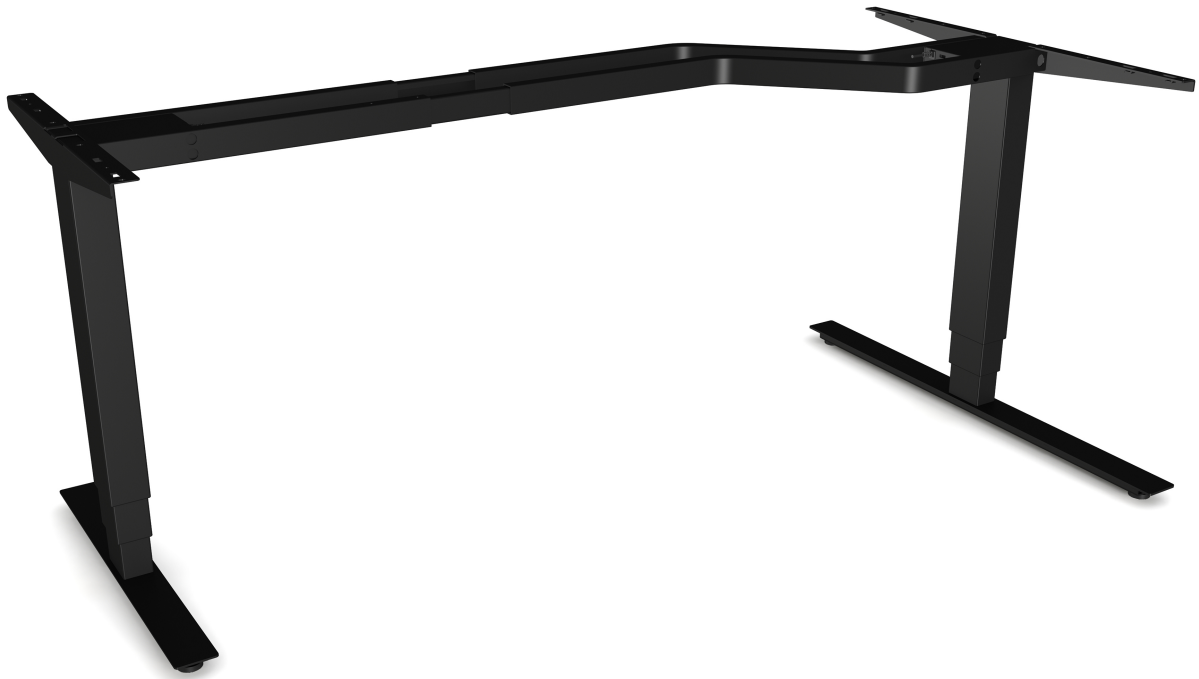

2025-01-22

 SWEDSTYLE

Curve Bar

Art-Nr. Farbe

SARGBSchwarz

Technical specifications

Curve Bar

Specification	Value
---------------	-------