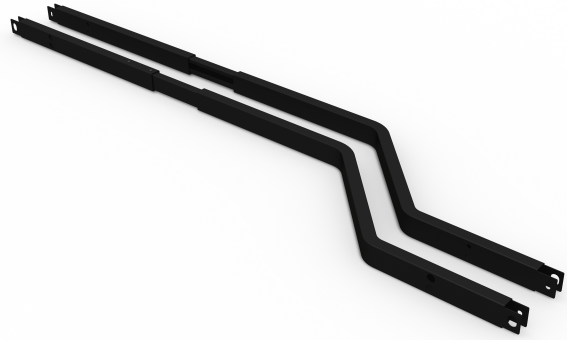

2025-01-22

 SWEDSTYLE

Curve Bar

Art-Nr. Farbe

SARGBSchwarz

Technical specifications

Curve Bar

Specification	Value
---------------	-------