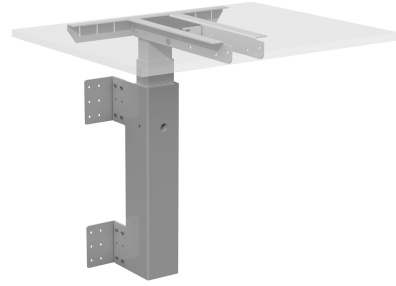

WALL 1

Elektriskt stå- och sittstativ för montering i vägg eller gavel. Stadigt utförande med steglös höjdjustering för ergonomiska arbetspositioner.

- Height-adjustable
- Ergonomic

Lätt och smidigt skrivbordsstativ för vägg- eller gavelmontering. Stabil och flexibel konstruktion ger ett pålitligt skrivbord som enkelt anpassas till valfri skrivbordsskiva. Stilrena ben i rektangulär design med det stora röret nedtill. Bygger på den senaste tekniken inom höjdglering för pålitlig och komfortabel funktion. Fästes på önskad höjd på vägg eller i gavel. Finns även som 2 eller 3 pelare beronde på behov av storlek på arbetsyta.

Art. no	Colour
56700114B	Silver
56700140B	Black
56700125B	White

Technical specifications

WALL 1

Specification	Value
Adjustable height	Yes
Powered by	Electricity
Frame width	480 mm
Stroke	660 mm
Lift capacity	Max 50 kg
Speed	30 mm/sec
Standby power	0,3 W
Noise level	< 42 dBa
Dimensions tabletops	490 - 1000 x 500 - 800 mm (WxD)
Duty cycle	10%, 1 min/9 min pause. Max 2 min/18 min
Installation height down position	685 mm
Max bending torque column	Max 150 Nm
Paintwork	Powder coating
Area of use	Indoor environment Ambient temperature: +5° to +30° C Humidity: 5 - 85% non condensed
Control unit performance	Low inbuilt height dimensions Switching technology without any magnetic fields Inbuilt overload protection Inbuilt temperature protection
Lifetime	Min 10 000 cycles