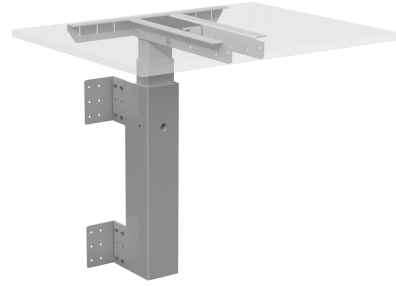

## WALL 1

*Elektriskt stå- och sittstativ för montering i vägg eller gavel. Stadigt utförande med steglös höjdjustering för ergonomiska arbetspositioner.*

- Height-adjustable
- Ergonomic

Lätt och smidigt skrivbordsstativ för vägg- eller gavelmontering. Stabil och flexibel konstruktion ger ett pålitligt skrivbord som enkelt anpassas till valfri skrivbordsskiva. Stilrena ben i rektangulär design med det stora röret nedtill. Bygger på den senaste tekniken inom höjdglering för pålitlig och komfortabel funktion. Fästes på önskad höjd på vägg eller i gavel. Finns även som 2 eller 3 pelare beronde på behov av storlek på arbetsyta.

## WALL 1

| Specification                     | Value  |
|-----------------------------------|--|
| Adjustable height                 | Yes  |
| Powered by                        | Electricity  |
| Frame width                       | 480 mm   |
| Stroke                            | 660 mm   |
| Lift capacity                     | Max 50 kg  |
| Speed                             | 30 mm/sec  |
| Standby power                     | 0,3 W  |
| Noise level                       | < 42 dBa   |
| Dimensions tabletops              | 490 - 1000 x 500 - 800 mm (WxD)  |
| Duty cycle                        | 10%, 1 min/9 min pause. Max 2 min/18 min   |
| Installation height down position | 685 mm   |
| Max bending torque column         | Max 150 Nm   |
| Paintwork                         | Powder coating   |
| Area of use                       | Indoor environment<br>Ambient temperature: +5° to +30° C<br>Humidity: 5 - 85% non condensed  |
| Control unit performance          | Low inbuilt height dimensions<br>Switching technology without any magnetic fields<br>Inbuilt overload protection<br>Inbuilt temperature protection |
| Lifetime                          | Min 10 000 cycles  |