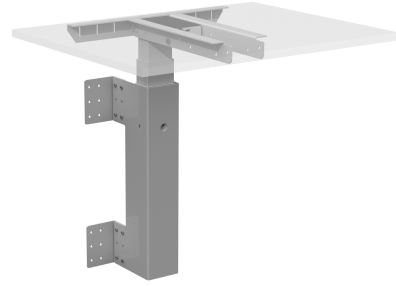

Technical specifications

WALL 1

Specification	Value
Adjustable height	Yes
Powered by	Electricity
Frame width	480 mm
Stroke	660 mm
Lift capacity	Max 50 kg
Speed	30 mm/sec
Standby power	0,3 W
Noise level	< 42 dBa
Dimensions tabletops	490 - 1000 x 500 - 800 mm (WxD)
Duty cycle	10%, 1 min/9 min pause. Max 2 min/18 min
Installation height down position	685 mm
Max bending torque column	Max 150 Nm
Paintwork	Powder coating
Area of use	Indoor environment Ambient temperature: +5° to +30° C Humidity: 5 - 85% non condensed
Control unit performance	Low inbuilt height dimensions Switching technology without any magnetic fields Inbuilt overload protection Inbuilt temperature protection
Lifetime	Min 10 000 cycles