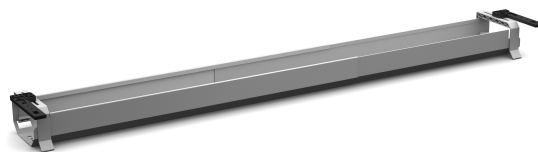

Tekniska specifikationer

Kabeldike Flex

Egenskap	Värde