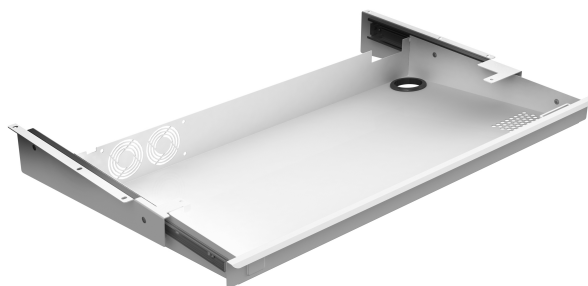

Tekniska specifikationer

Swedstyle Laptop Tray

Egenskap

Värde