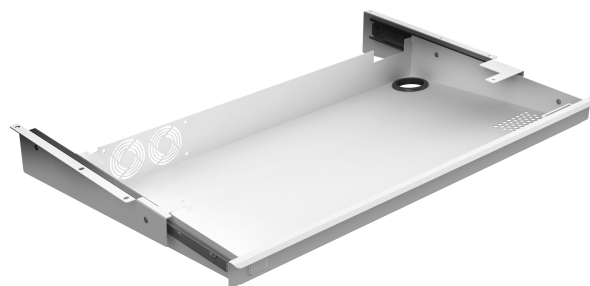

Tekniska specifikationer

Swedstyle Laptop Tray

Egenskap

Värde