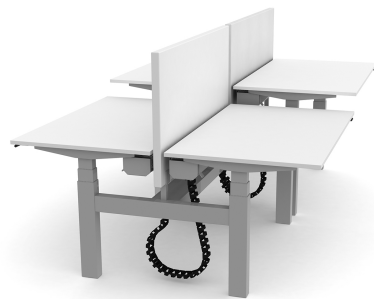

Swedstyle Cable Management Twin

Håll ordning på dina ström- och datakablar genom att samla dem på ett ställe med en kabelkedja.

Flexibel kabelkedja för snygg och praktiskt hantering av kablar till din TWIN arbetsplats. Längd 940 mm. Finns i färgen svart.