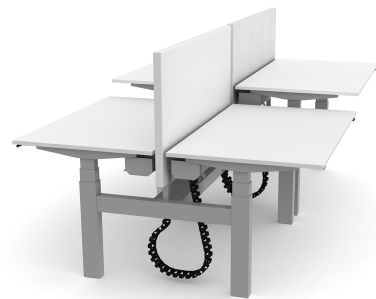

Swedstyle Cable Management Twin

Håll ordning på dina ström- och datakablar genom att samla dem på ett ställe med en kabelkedja.

Flexibel kabelkedja för snygg och praktiskt hantering av kablar till din TWIN arbetsplats. Längd 940 mm. Finns i färgen svart.