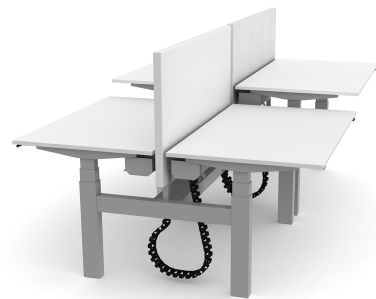

## Swedstyle Cable Management Twin

*Håll ordning på dina ström- och datakablar genom att samla dem på ett ställe med en kabelkedja.*

Flexibel kabelkedja för snygg och praktiskt hantering av kablar till din TWIN arbetsplats. Längd 940 mm. Finns i färgen svart.