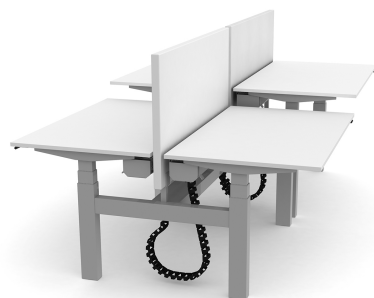

## Swedstyle Cable Management Twin

*Håll ordning på dina ström- och datakablar genom att samla dem på ett ställe med en kabelkedja.*

Flexibel kabelkedja för snygg och praktiskt hantering av kablar till din TWIN arbetsplats. Längd 940 mm. Finns i färgen svart.