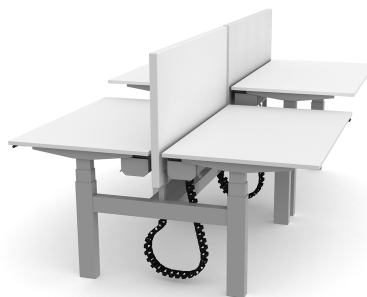

Swedstyle Transporter Twin

Skapa en helhet med flera TWIN arbetsplatser med hjälp av en transporter.

Transporter att fästa på det nedre kabeldiket. Kopplar samman två TWIN arbetsplatser med varandra och skapar en helhet. Finns tillgänglig i våra standardfärger svart, vit och silver.

Art. nr.	Färg
50521408B	Silver
50521440B	Svart
50521425B	Vit

Tekniska specifikationer

Swedstyle Transporter Twin

Egenskap

Värde