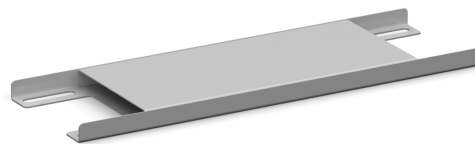

Swedstyle Transporter Twin

Skapa en helhet med flera TWIN arbetsplatser med hjälp av en transporter.

Transporter att fästa på det nedre kabeldiket. Kopplar samman två TWIN arbetsplatser med varandra och skapar en helhet. Finns tillgänglig i våra standardfärger svart, vit och silver.

Art. nr.	Färg
50521408B	Silver
50521440B	Svart
50521425B	Vit

Tekniska specifikationer

Swedstyle Transporter Twin

Egenskap

Värde