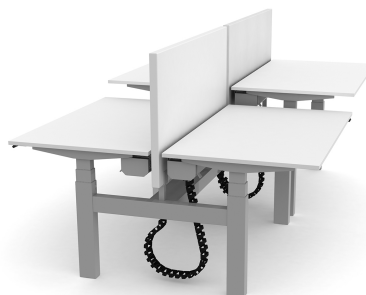

Swedstyle Transporter Twin

Skapa en helhet med flera TWIN arbetsplatser med hjälp av en transporter.

Transporter att fästa på det nedre kabeldiket. Kopplar samman två TWIN arbetsplatser med varandra och skapar en helhet. Finns tillgänglig i våra standardfärger svart, vit och silver.

Art. nr.	Färg
50521408B	Silver
50521440B	Svart
50521425B	Vit