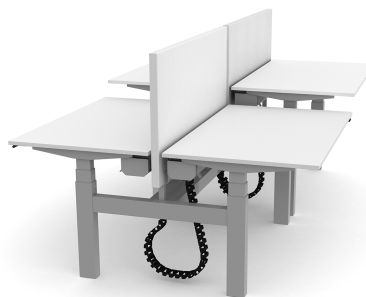

Swedstyle Transporter Twin

Skapa en helhet med flera TWIN arbetsplatser med hjälp av en transporter.

Transporter att fästa på det nedre kabeldiket. Kopplar samman två TWIN arbetsplatser med varandra och skapar en helhet. Finns tillgänglig i våra standardfärger svart, vit och silver.

Art. nr.	Färg
50521408B	Silver
50521440B	Svart
50521425B	Vit