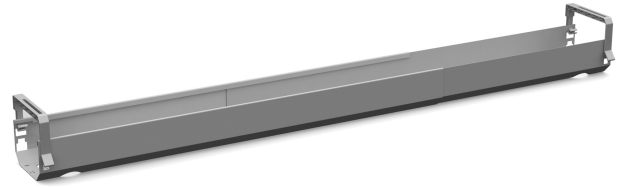

Swedstyle Cable Tray Work

Göm kablarna snyggt och prydligt med ett kabeldike och skapa en komplett och fungerande arbetsplats.

Diket kan efter montering vinklas ned för att enkelt komma åt sladdarna. Reglerbart i sidled 950-1734 mm. Två olika höjdlägen 100 mm eller 150 mm. Finns tillgänglig i våra standardfärger svart, vit och silver. Välj produkt beroende på om du vill montera kabeldiket i stativet (WORK) eller rakt i bordsskivan (TABLE).

Art. nr.	Färg	
50530708B	Silver	
50530740B	Svart	
50530725B	Vit	
50531008B	Silver	Bordsskiva
50531040B	Svart	Bordsskiva
50531025B	Vit	Bordsskiva
50521140B	Svart	Stativ
50521125B	Vit	Stativ
50521108B	Silver	Stativ

Tekniska specifikationer

Swedstyle Cable Tray Work

Egenskap

Värde