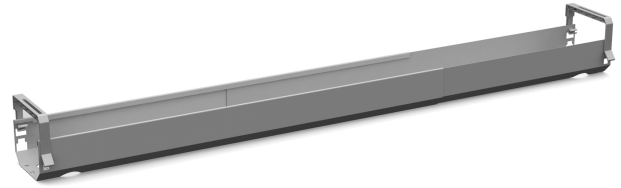

Swedstyle Cable Tray Work

Göm kablarna snyggt och prydligt med ett kabeldike och skapa en komplett och fungerande arbetsplats.

Diket kan efter montering vinklas ned för att enkelt komma åt sladdarna. Reglerbart i sidled 950-1734 mm. Två olika höjdlägen 100 mm eller 150 mm. Finns tillgänglig i våra standardfärger svart, vit och silver. Välj produkt beroende på om du vill montera kabeldiket i stativet (WORK) eller rakt i bordsskivan (TABLE).

Art. nr.	Färg	
50530708B	Silver	
50530740B	Svart	
50530725B	Vit	
50531008B	Silver	Bordsskiva
50531040B	Svart	Bordsskiva
50531025B	Vit	Bordsskiva
50521140B	Svart	Stativ
50521125B	Vit	Stativ
50521108B	Silver	Stativ

Tekniska specifikationer

Swedstyle Cable Tray Work

Egenskap

Värde