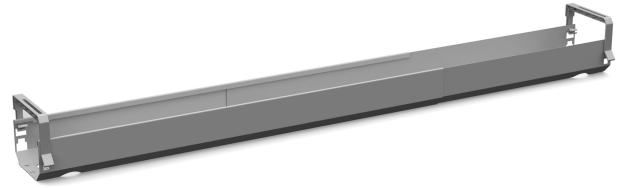

Swedstyle Cable Tray Work

Göm kablarna snyggt och prydligt med ett kabeldike och skapa en komplett och fungerande arbetsplats.

Diket kan efter montering vinklas ned för att enkelt komma åt sladdarna. Reglerbart i sidled 955-1690 mm. Två olika höjdlägen 100 mm eller 150 mm. Finns tillgänglig i våra standardfärger svart, vit och silver. Välj produkt beroende på om du vill montera kabeldiket i stativet (WORK) eller rakt i bordsskivan (TABLE).

Art. nr.	Färg	
50530708B	Silver	
50530740B	Svart	
50530725B	Vit	
50531008B	Silver	Bordsskiva
50531040B	Svart	Bordsskiva
50531025B	Vit	Bordsskiva
50521140B	Svart	Stativ
50521125B	Vit	Stativ
50521108B	Silver	Stativ

Tekniska specifikationer

Swedstyle Cable Tray Work

Egenskap

Värde