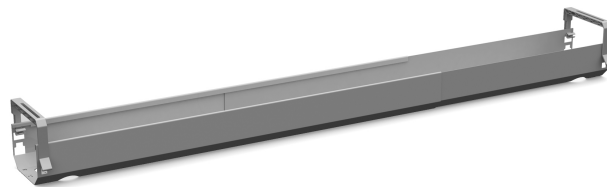

Tekniska specifikationer

Swedstyle Cable Tray Work

Egenskap

Värde