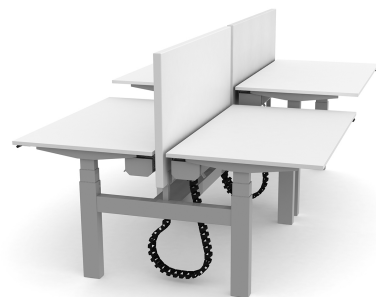

Swedstyle Cable Tray Work Twin

Göm kablarna snyggt och prydligt med ett kabeldike och skapa en komplett och fungerande arbetsplats.

Kabeldike som monteras på nedre delen av vårt TWIN-stativ. Reglerbart i sidled 955-1690 mm. Höjd 90 mm. Finns tillgänglig i våra standardfärger svart, vit och silver. Vill man dölja det som ligger i diket kan man komplettera med Swedstyle Cover Twin om man applicerar på ovansidan av diket.

Art. nr.	Färg
50530708B	Silver
50530740B	Svart
50530725B	Vit