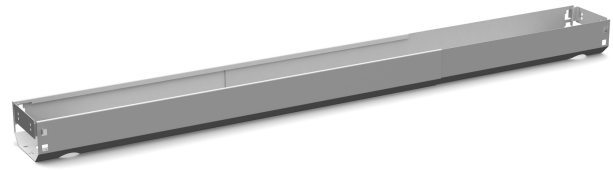

## Swedstyle Cable Tray Work Twin

*Göm kablarna snyggt och prydligt med ett kabeldike och skapa en komplett och fungerande arbetsplats.*

Kabeldike som monteras på nedre delen av vårt TWIN-stativ. Reglerbart i sidled 955-1690 mm. Höjd 90 mm. Finns tillgänglig i våra standardfärger svart, vit och silver. Vill man dölja det som ligger i diket kan man komplettera med Swedstyle Cover Twin om man applicerar på ovansidan av diket.

## Swedstyle Cable Tray Work Twin

Egenskap	Värde
----------	-------