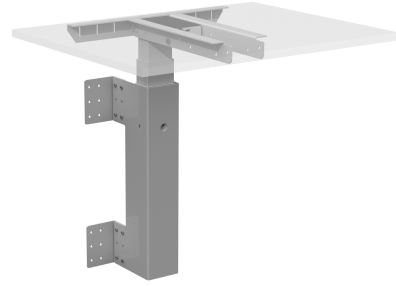

## WALL 1

*Elektriskt stå- och sittstativ för montering i vägg eller gavel. Stadigt utförande med steglös höjdjustering för ergonomiska arbetspositioner.*

- Justerbar höjd
- Ergonomiskt

Lätt och smidigt skrivbordsstativ för vägg- eller gavelmontering. Stabil och flexibel konstruktion ger ett pålitligt skrivbord som enkelt anpassas till valfri skrivbordsskiva. Stilrena ben i rektangulär design med det stora röret nedtill. Bygger på den senaste tekniken inom höjdreglering för pålitlig och komfortabel funktion. Fästes på önskad höjd på vägg eller i gavel. Finns även som 2 eller 3 pelare beronde på behov av storlek på arbetsyta.

## WALL 1

Egenskap	Värde
Ställbar höjd	Yes
Drivs av	El
Stativbredd	480 mm
Slaglängd	660 mm
Lyftkraft	Max 50 kg
Hastighet	30 mm/sek
Elförbrukning i vänteläge	0,3 W
Ljudnivå	< 42 dBa
Mått på bordsskivor	490 - 1000 x 500 - 800 mm (BxD)
Intermittent drift	10%, 1 min/9 min paus. Max 2 min/18 min
Installationshöjd (utan bordsskiva)	685 mm
Böjmoment i ben	Max 150 Nm
Lackering	Pulverlackering
Användningsområde	Inomhus Omgivningstemperatur: +5° till +30 °C Omgivningsfukt utan kondensering: 5 – 85%
Prestanda för styrenhet	Låg bygghöjd Bygger på switchad teknologi helt utan magnetfält Inbyggt överlastningsskydd Inbyggt temperaturskydd
Livslängd	Min 10 000 cykler