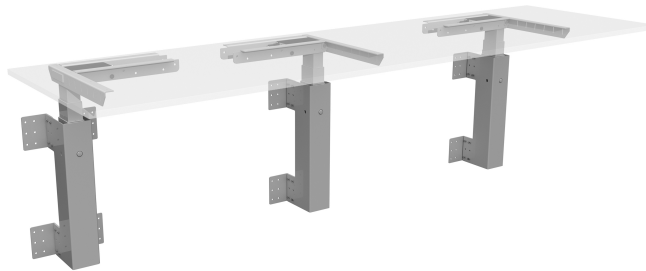

WALL 3

Elektriskt stå- och sittstativ för montering i vägg eller gavel. Stadigt utförande med steglös höjdjustering för ergonomiska arbetspositioner.

- Justerbar höjd
- Ergonomiskt

Lätt och smidigt skrivbordsstativ för vägg- eller gavelmontering. Stabil och flexibel konstruktion ger ett pålitligt skrivbord som enkelt anpassas till valfri skrivbordsskiva. Stilrena ben i rektangulär design med det stora röret nedtill. Bygger på den senaste tekniken inom höjdreglering för pålitlig och komfortabel funktion. Fästes på önskad höjd på vägg eller i gavel. Finns som 1, 2 eller 3 pelare beronde på behov av storlek på arbetsyta.

Art. nr.	Färg
56700314B	Silver
56700340B	Svart
56700325B	Vit

Tekniska specifikationer

WALL 3

Egenskap	Värde
Ställbar höjd	Yes
Drivs av	El
Stativbredd	Min 1291 mm
Slaglängd	660 mm
Lyftkraft	Max 100 kg
Hastighet	30 mm/sek
Elförbrukning i vänteläge	0,3 W
Ljudnivå	< 42 dBa
Mått på bordsskivor	1300 - 4000 x 500 - 800 mm (BxD)
Intermittent drift	10%, 1 min/9 min paus. Max 2 min/18 min
Installationshöjd (utan bordsskiva)	685 mm
Böjmoment i ben	Max 150 Nm
Lackering	Pulverlackering
Användningsområde	Inomhus Omgivningstemperatur: +5° till +30 °C Omgivningsfukt utan kondensering: 5 – 85%
Prestanda för styrenhet	Låg bygghöjd Bygger på switchad teknologi helt utan magnetfält Inbyggt överlastningsskydd Inbyggt temperaturskydd
Livslängd	Min 10 000 cykler