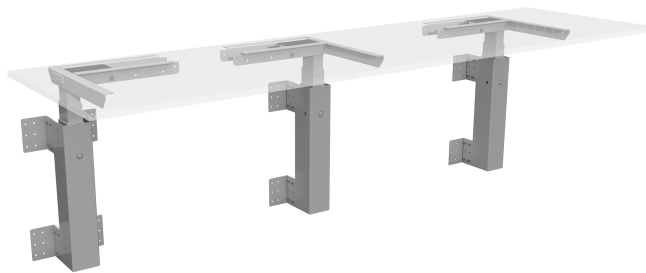

## WALL 3

*Elektriskt stå- och sittstativ för montering i vägg eller gavel. Stadigt utförande med steglös höjdjustering för ergonomiska arbetspositioner.*

- Justerbar höjd
- Ergonomiskt

Lätt och smidigt skrivbordsstativ för vägg- eller gavelmontering. Stabil och flexibel konstruktion ger ett pålitligt skrivbord som enkelt anpassas till valfri skrivbordsskiva. Stilrena ben i rektangulär design med det stora röret nedtill. Bygger på den senaste tekniken inom höjdreglering för pålitlig och komfortabel funktion. Fästes på önskad höjd på vägg eller i gavel. Finns som 1, 2 eller 3 pelare beronde på behov av storlek på arbetsyta.

## WALL 3

Egenskap	Värde
Ställbar höjd	Yes
Drivs av	El
Stativbredd	Min 1291 mm
Slaglängd	660 mm
Lyftkraft	Max 100 kg
Hastighet	30 mm/sek
Elförbrukning i vänteläge	0,3 W
Ljudnivå	< 42 dBa
Mått på bordsskivor	1300 - 4000 x 500 - 800 mm (BxD)
Intermittent drift	10%, 1 min/9 min paus. Max 2 min/18 min
Installationshöjd (utan bordsskiva)	685 mm
Böjmoment i ben	Max 150 Nm
Lackering	Pulverlackering
Användningsområde	Inomhus Omgivningstemperatur: +5° till +30 °C Omgivningsfukt utan kondensering: 5 – 85%
Prestanda för styrenhet	Låg bygghöjd Bygger på switchad teknologi helt utan magnetfält Inbyggt överlastningsskydd Inbyggt temperaturskydd
Livslängd	Min 10 000 cykler