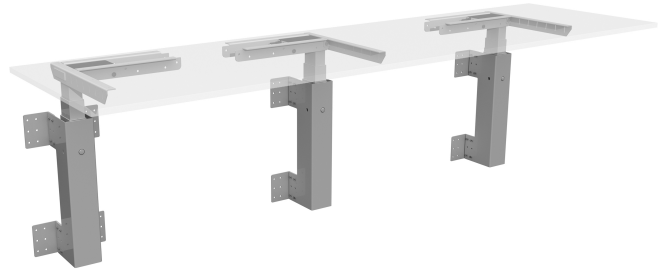

WALL 3

Elektriskt stå- och sittstativ för montering i vägg eller gavel. Stadigt utförande med steglös höjdjustering för ergonomiska arbetspositioner.

- Justerbar höjd
- Ergonomiskt

Lätt och smidigt skrivbordsstativ för vägg- eller gavelmontering. Stabil och flexibel konstruktion ger ett pålitligt skrivbord som enkelt anpassas till valfri skrivbordsskiva. Stilrena ben i rektangulär design med det stora röret nedtill. Bygger på den senaste tekniken inom höjdreglering för pålitlig och komfortabel funktion. Fästes på önskad höjd på vägg eller i gavel. Finns som 1, 2 eller 3 pelare beronde på behov av storlek på arbetsyta.

Art. nr.	Färg
56700314B	Silver
56700340B	Svart
56700325B	Vit

Tekniska specifikationer

WALL 3

Egenskap	Värde
Ställbar höjd	Yes
Drivs av	El
Stativbredd	Min 1291 mm
Slaglängd	660 mm
Lyftkraft	Max 100 kg
Hastighet	30 mm/sek
Elförbrukning i vänteläge	0,3 W
Ljudnivå	< 42 dBa
Mått på bordsskivor	1300 - 4000 x 500 - 800 mm (BxD)
Intermittent drift	10%, 1 min/9 min paus. Max 2 min/18 min
Installationshöjd (utan bordsskiva)	685 mm
Böjmoment i ben	Max 150 Nm
Lackering	Pulverlackering
Användningsområde	Inomhus Omgivningstemperatur: +5° till +30 °C Omgivningsfukt utan kondensering: 5 – 85%
Prestanda för styrenhet	Låg bygghöjd Bygger på switchad teknologi helt utan magnetfält Inbyggt överlastningsskydd Inbyggt temperaturskydd
Livslängd	Min 10 000 cykler