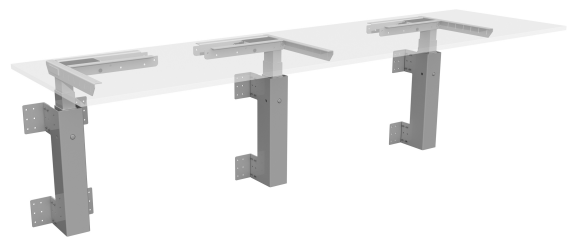

WALL 3

Elektriskt stå- och sittstativ för montering i vägg eller gavel. Stadigt utförande med steglös höjdjustering för ergonomiska arbetspositioner.

- Justerbar höjd
- Ergonomiskt

Lätt och smidigt skrivbordsstativ för vägg- eller gavelmontering. Stabil och flexibel konstruktion ger ett pålitligt skrivbord som enkelt anpassas till valfri skrivbordsskiva. Stilrena ben i rektangulär design med det stora röret nedtill. Bygger på den senaste tekniken inom höjdreglering för pålitlig och komfortabel funktion. Fästes på önskad höjd på vägg eller i gavel. Finns som 1, 2 eller 3 pelare beronde på behov av storlek på arbetsyta.

Art. nr.	Färg
56700314B	Silver
56700340B	Svart
56700325B	Vit

Tekniska specifikationer

WALL 3

Egenskap	Värde
Ställbar höjd	Yes
Drivs av	El
Stativbredd	Min 1291 mm
Slaglängd	660 mm
Lyftkraft	Max 100 kg
Hastighet	30 mm/sek
Elförbrukning i vänteläge	0,3 W
Ljudnivå	< 42 dBa
Mått på bordsskivor	1300 - 4000 x 500 - 800 mm (BxD)
Intermittent drift	10%, 1 min/9 min paus. Max 2 min/18 min
Installationshöjd (utan bordsskiva)	685 mm
Böjmoment i ben	Max 150 Nm
Lackering	Pulverlackering
Användningsområde	Inomhus Omgivningstemperatur: +5° till +30 °C Omgivningsfukt utan kondensering: 5 – 85%
Prestanda för styrenhet	Låg bygghöjd Bygger på switchad teknologi helt utan magnetfält Inbyggt överlastningsskydd Inbyggt temperaturskydd
Livslängd	Min 10 000 cykler