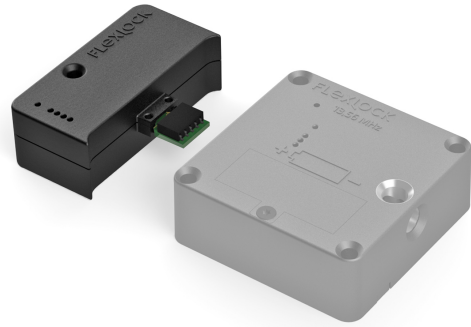

Tekniska specifikationer

Smart Module

Egenskap

Värde