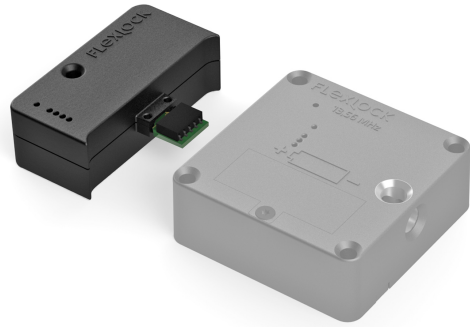

Tekniska specifikationer

Wireless Module

Egenskap

Värde