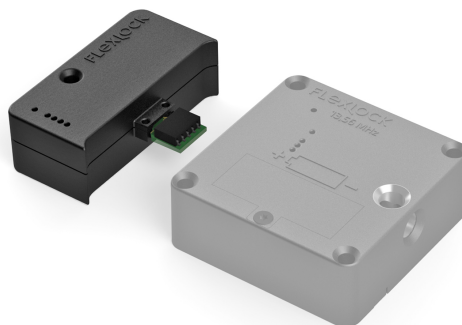

Tekniska specifikationer

Wireless Module

Egenskap

Värde