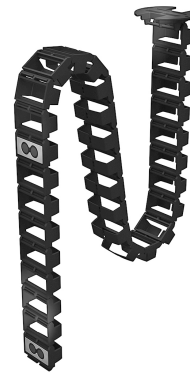

Tekniska specifikationer

Swedstyle Cable Management Classic

Egenskap

Värde