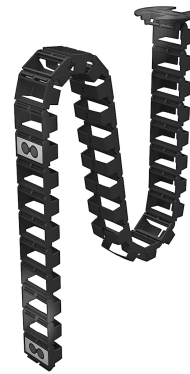

2025-01-31

Tekniska specifikationer

Swedstyle Cable Management Classic

Egenskap

Värde