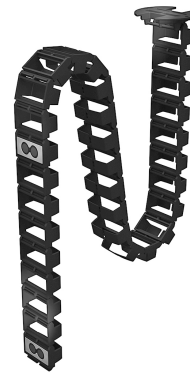

Swedstyle Cable Management Classic

Håll ordning på dina ström- och datakablar genom att samla dem på ett ställe med en kabelkedja.

Flexibel kabelkedja för snygg och praktiskt hantering av kablar till din CLASSIC arbetsplats. Fästes på stativet med medföljande magneter. Längd 1320 mm. Finns i färgen svart.

Tekniska specifikationer

Swedstyle Cable Management Classic

Egenskap

Värde