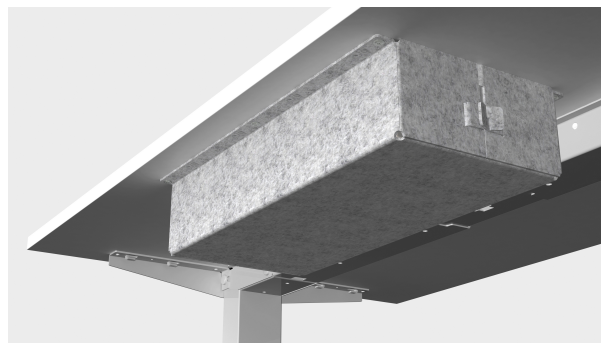

Swedstyle Cable Management Textile

Göm kablarna snyggt och prydligt med ett kabeldike och skapa en komplett och fungerande arbetsplats.

Stilrent kabeldike i filt som på ett enkelt sätt döljer skrymmande sladdar. Diket skruvas fast i stativet med medföljande skruvar. Passar till både arbetsbord och konferensbord.