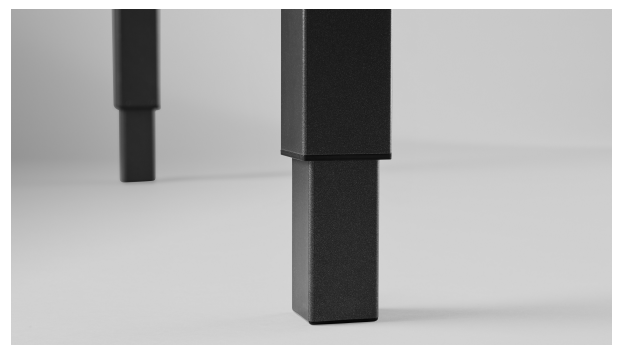

## Tetra Meeting

*Ett stabilt och elegant höj- och sänkbart bord för stora möten som kräver flexibilitet och aktivitet.*

- Justerbar höjd
- Ergonomiskt
- Stilrena ben i kvadratisk design

Växla mellan sittande och stående och maximera energinivån och interaktionen under ett långmöte. Med sina smala kvadratiske ben har Tetra Meeting ett minimalistiskt men samtidigt inbjudande stabilt intryck. De raka linjerna förstärks av att bordsskivans överhäng minimerats och ligger i kant med stativramen. Finns i svart eller vit mattlack. Kan måttbeställas i jämna 10 cm för att passa användarens behov.

Art. nr.	Mått	Färg
5120145	<2500	Svart
5120045	>2490	Svart
5120165	<2500	Vit
5120065	>2490	Vit

## Tetra Meeting

Egenskap	Värde
Ställbar höjd	Yes
Drivs av	Elektricitet
Slaglängd	655 - 1155 mm
Lyftkraft	Max 200 kg
Hastighet	30 mm/sek
Elförbrukning i vänteläge	0,1 W
Intermittent drift	10%, 1 min/9 min paus. Max 2 min/18 min
Lackering	Strukturlack
Användningsområde	Inomhus
Livslängd	Min 10 000 cykler
Omgivningstemperatur	+5° to +30° C
Omgivningsfukt	5 - 85%