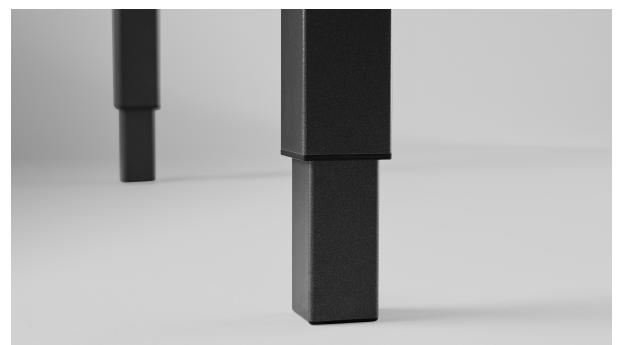

Tetra Meeting

Ett stabilt och elegant höj- och sänkbart bord för stora möten som kräver flexibilitet och aktivitet.

- Justerbar höjd
- Ergonomiskt
- Stilrena ben i kvadratisk design

Växla mellan sittande och stående och maximera energinivån och interaktionen under ett långmöte. Med sina smala kvadratiske ben har Tetra Meeting ett minimalistiskt men samtidigt inbjudande stabilt intryck. De raka linjerna förstärks av att bordsskivans överhäng minimerats och ligger i kant med stativramen. Finns i svart eller vit mattlack. Kan måttbeställas i jämna 10 cm för att passa användarens behov.

Art. nr.	Mått	Färg
5120145	<2500	Svart
5120045	>2490	Svart
5120165	<2500	Vit
5120065	>2490	Vit

Tekniska specifikationer

Tetra Meeting

Egenskap	Värde
Ställbar höjd	Yes
Drivs av	Elektricitet
Slaglängd	655 - 1155 mm
Lyftkraft	Max 200 kg
Hastighet	30 mm/sek
Elförbrukning i vänteläge	0,1 W
Intermittent drift	10%, 1 min/9 min paus. Max 2 min/18 min
Lackering	Strukturlack
Användningsområde	Inomhus
Livslängd	Min 10 000 cykler
Omgivningstemperatur	+5° to +30° C
Omgivningsfukt	5 - 85%