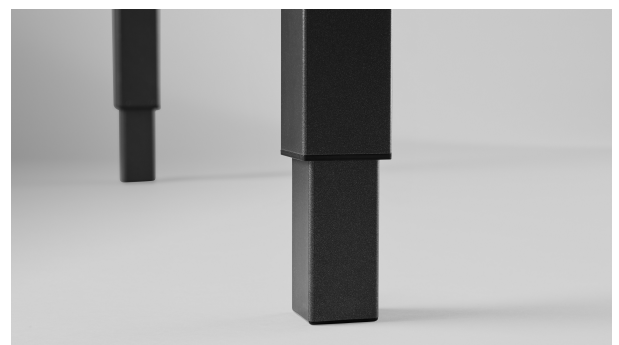

Tetra Meeting

Ett stabilt och elegant höj- och sänkbart bord för stora möten som kräver flexibilitet och aktivitet.

- Justerbar höjd
- Ergonomiskt
- Stilrena ben i kvadratisk design

Växla mellan sittande och stående och maximera energinivån och interaktionen under ett långmöte. Med sina smala kvadratiske ben har Tetra Meeting ett minimalistiskt men samtidigt inbjudande stabilt intryck. De raka linjerna förstärks av att bordsskivans överhäng minimerats och ligger i kant med stativramen. Finns i svart eller vit mattlack. Kan måttbeställas i jämna 10 cm för att passa användarens behov.

Art. nr.	Mått	Färg
5120145	<2500	Svart
5120045	>2490	Svart
5120165	<2500	Vit
5120065	>2490	Vit

Tekniska specifikationer

Tetra Meeting

Egenskap	Värde
Ställbar höjd	Yes
Drivs av	Elektricitet
Slaglängd	655 - 1155 mm
Lyftkraft	Max 200 kg
Hastighet	30 mm/sek
Elförbrukning i vänteläge	0,1 W
Intermittent drift	10%, 1 min/9 min paus. Max 2 min/18 min
Lackering	Strukturlack
Användningsområde	Inomhus
Livslängd	Min 10 000 cykler
Omgivningstemperatur	+5° to +30° C
Omgivningsfukt	5 - 85%