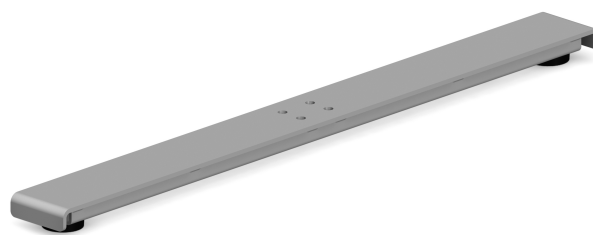

90° - Foot D

Fot med 90° vinkel som passar våra stativ Aero, Classic (ej Classic Round). Längd 664 mm. Finns i färgerna silver, vit och svart som standard. Ställbara tassar.

Art. nr.	Färg
FOTD40B	Svart
FOTD25B	Vit
FOTD14B	Silver

Tekniska specifikationer

90° - Foot D

Egenskap

Värde