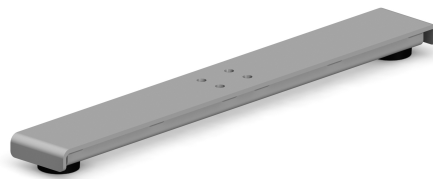

Tekniska specifikationer

90° - Foot E

Egenskap	Värde