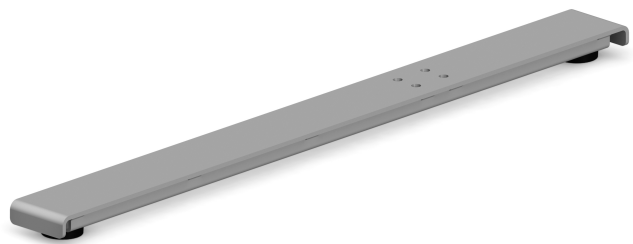

Tekniska specifikationer

90° - Foot M

Egenskap

Värde