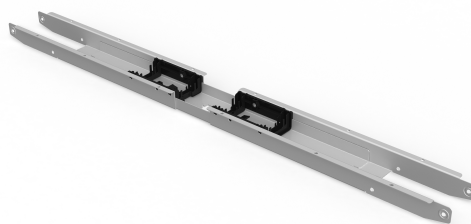

Tekniska specifikationer

Frame Beam Standard

Egenskap	Värde